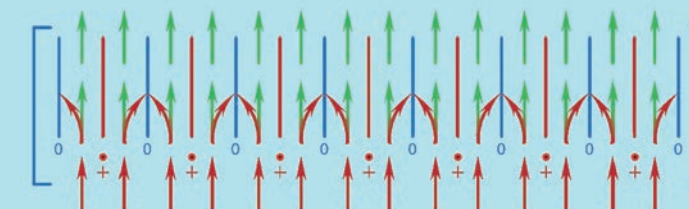

ELECTROMAX FILTER PRINZIP

Der VISIONAIR ELECTROMAX verfügt über ein einzigartiges Filtersystem, welches die Innenluft in 3 Phasen reinigt.

1. Phase: der Vorfilter fängt die größeren Staubpartikel und andere umweltverschmutzende Elemente.

2. Phase: der elektro-statische Hauptfilter, der Kern des Systems, fängt die anderen, kleineren Schadstoffe bis zu einer Größe von 0,01 Mikrometer, eben auch Rauchpartikel.

3. Phase: letztendlich absorbiert der Aktivkohlefilter unangenehme Gerüche, wie zum Beispiel von Rauch, Küche oder WC.

VORFILTER ->
ELECTROMAXFILTER ->
AKTIVKOHLEFILTER