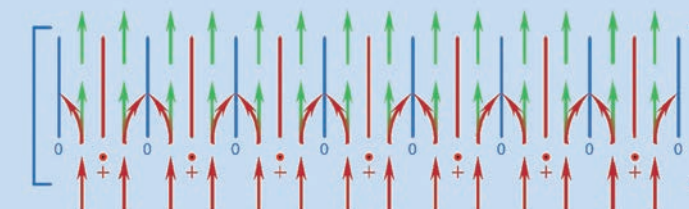

ELECTROMAX FILTER PRINZIP

Der VISIONAIR ELECTROMAX verfügt über ein einzigartiges Filtersystem, welches die Innenluft in 3 Phasen reinigt.

1.Phase: der Vorfilter fängt die größeren Staubpartikel und andere umweltverschmutzende Elemente.

2.Phase: der elektro-statische Hauptfilter, der Kern des Systems, fängt die anderen, kleineren Schadstoffe bis zu einer Größe von 0,01 Mikrometer, eben auch Rauchpartikel.

3.Phase: letztendlich absorbiert der Aktivkohlefilter unangenehme Gerüche, wie zum Beispiel von Rauch, Küche oder WC.

VORFILTER ->
ELECTROMAXFILTER ->
AKTIVKOHLEFILTER