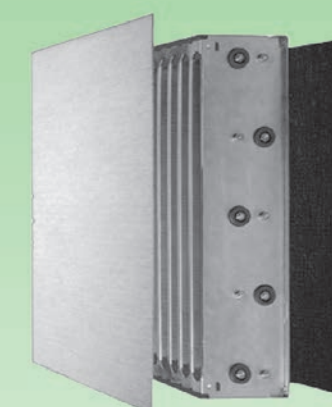

VORFILTER ->
ELECTROMAXFILTER ->
AKTIVKOHLEFILTER

ZERTIFIKATE