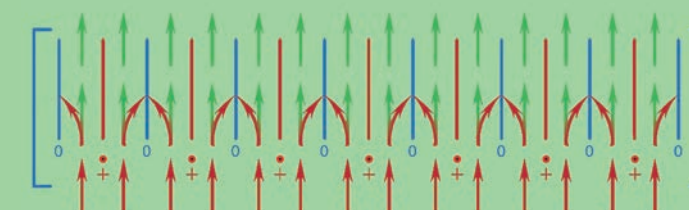

AIRMONITOR (OPTIONAL)

Die Luftverschmutzung im Raum wird permanent durch den AirMonitor gemessen und die Ventilatorleistung vollautomatisch darauf abgestimmt. Wenn die Luft sauber ist schaltet der AirMonitor auf Standby. Manuelle Regelung oder Ausschalten ist nicht mehr notwendig.

Besuchen Sie uns auch auf www.czech.at

ELECTROMAX FILTER PRINZIP

Der VISIONAIR ELECTROMAX verfügt über ein einzigartiges Filtersystem, welches die Innenluft in 3 Phasen reinigt.

1. Phase: der Vorfilter fängt die größeren Staubpartikel und andere umweltverschmutzende Elemente.

2. Phase: der elektro-statische Hauptfilter, der Kern des Systems, fängt die anderen, kleineren Schadstoffe bis zu einer Größe von 0,01 Mikrometer, eben auch Rauchpartikel.

3. Phase: letztendlich absorbiert der Aktivkohlefilter unangenehme Gerüche, wie zum Beispiel von Rauch, Küche oder WC.