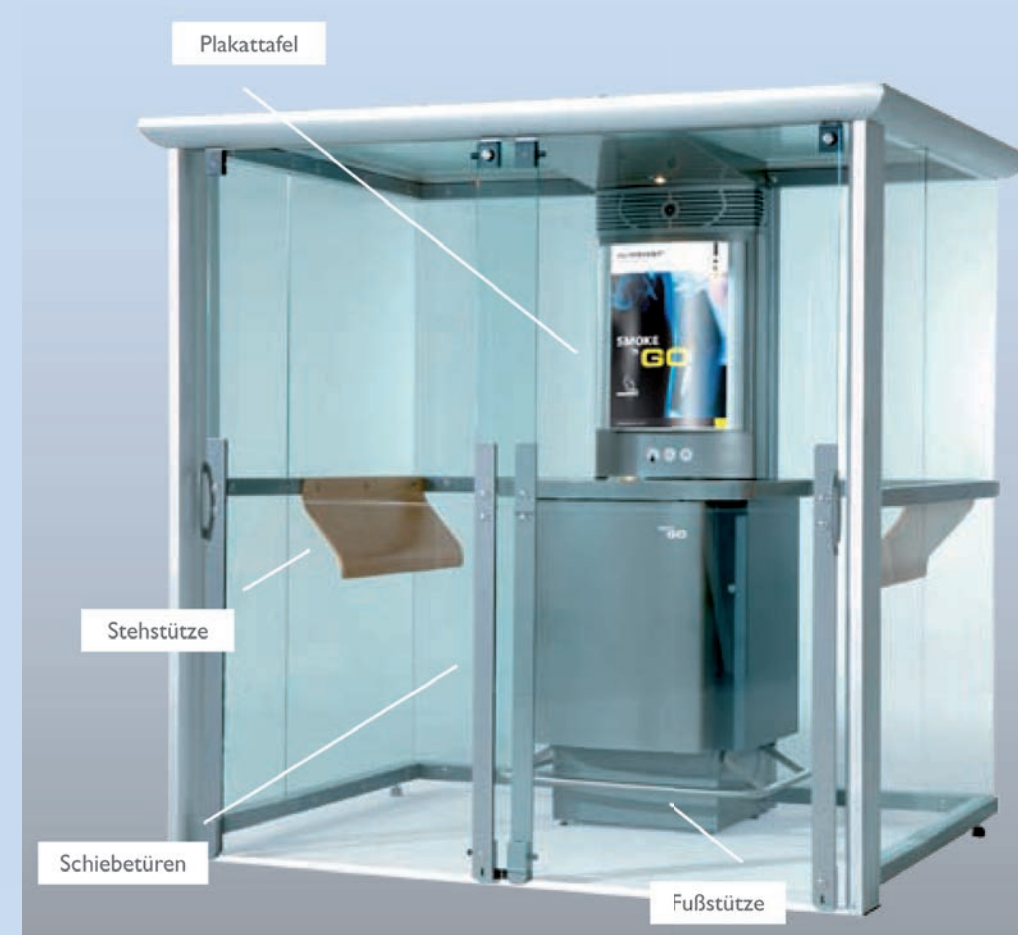

RAUCHERKABINEN SMOKE`n GO

**Rauchgenuss und
Nichtraucherschutz Hand in Hand**

CZECH
Der Spezialist für reine Luft

Die Raucherkabinen sind in verschiedenen Größen erhältlich, angefangen bei Kompaktmodellen für kleinere Aufstellplätze bis hin zu großen Plaza-Kabinen für großzügiger ausgelegte Raucherbereiche. Sie lassen sich an strategisch günstig gelegenen Plätzen aufstellen und tragen somit zu einer Optimierung des Laufverkehrs in Ihrem Unternehmensgebäude bei.

Es sind außerdem unterschiedliche Optionen erhältlich, mit denen Ihren spezifischen Anforderungen entsprochen werden kann. Die Raucherkabinen lassen sich um zahlreiches Zubehör erweitern, z.B. mit Fuß- und Stehstützen, mit (selbstschließenden) Schiebetüren, mit einer Türstufe und einem Anzeigedisplay. Das Anzeigedisplay kann für die Anzeige aller Art von (Firmen-) Informationen oder für Marketingzwecke dienen.

GESETZGEBUNG

In vielen Ländern ist Rauchen am Arbeitsplatz gesetzlich verboten. Dies war für uns Anlass zur Entwicklung der Raucherkabine. Schnell eine kurze Zigarettenpause und dann wieder zurück an die Arbeit, so lautet das Konzept der Raucherkabinen von Plymovent. Die freistehende und modular aufgebaute Raucherkabine lässt sich überall installieren – beispielsweise in Ihrem Bürogebäude, im Flur, am Kaffeetresen oder in einem öffentlichen Bereich.