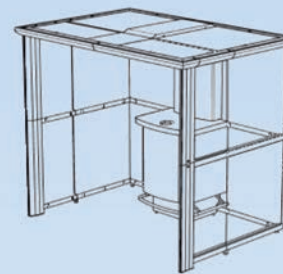

COMPACT
(2-3 Personen)
2200 x 965 x 2165 mm*

MEZZO
(4-5 Personen)
2200 x 1215 x 2165 mm*

ESPACE
(6-7 Personen)
2200 x 1715 x 2165 mm*

PLAZA
(12-14 Personen)
3430 x 2200 x 2165 mm*

* B x T x H

PLYMOVENT BIETET UMFASSENDE LÖSUNGEN FÜR LUFTREINIGUNGAN