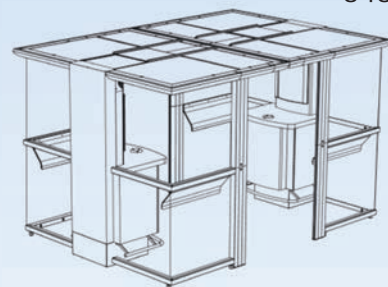

COMPACT
(2-3 Personen)
2200 x 965 x 2165 mm*

MEZZO
(4-5 Personen)
2200 x 1215 x 2165 mm*

ESPACE
(6-7 Personen)
2200 x 1715 x 2165 mm*

PLAZA
(12-14 Personen)
3430 x 2200 x 2165 mm*

* B x T x H

PLYMOVENT BIETET UMFASSENDE LÖSUNGEN FÜR LUFTREINIGUNGAN