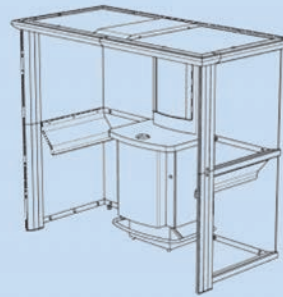

COMPACT
(2-3 Personen)
2200 x 965 x 2165 mm*

MEZZO
(4-5 Personen)
2200 x 1215 x 2165 mm*

ESPACE
(6-7 Personen)
2200 x 1715 x 2165 mm*

PLAZA
(12-14 Personen)
3430 x 2200 x 2165 mm*

* B x T x H

PLYMOVENT BIETET UMFASSENDE LÖSUNGEN FÜR LUFTREINIGUNGAN